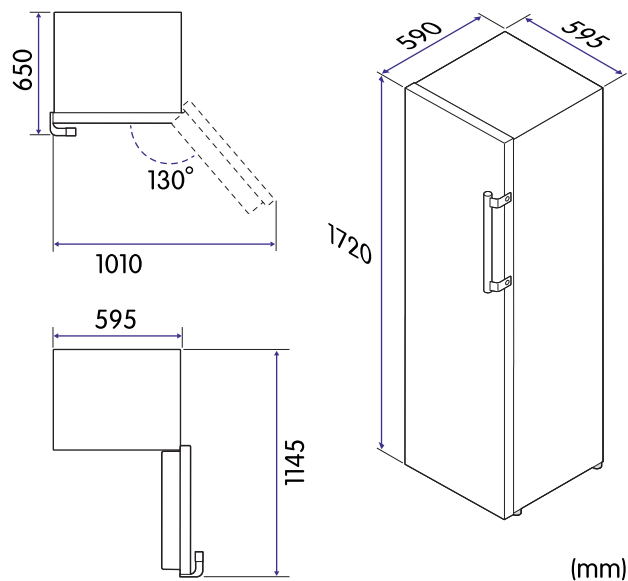

Produktegenskaper

Färg	Vit
Installation	Fristående
Display	Ja
Kontrollpanel	Digital
Automatisk avfrostning	Ja
SuperCool	Ja
Dörrlarm	Ja
LED-belysning	Ja
Dörrhängning	Höger
Omhängningsbar	Ja
Typ av handtag	Metall
Antal glashyllor	5
Antal grönsakslådor	1
Antal dörrhyllor	4
Kallzonslåda	Ja
Flaskhållare	Ja
Justerings av fötter	Justerbara främre fötter

Tekniska specifikationer

Nettovikt	51,8 kg
Höjd på produkten	1720 mm
Bredd på produkten	595 mm
Djup på produkten	590 mm
Djup på produkten (med handtag)	650 mm
Antal kompressorer	1
Total volym	322 l
Energiförbrukning	137 kWh/år
Strömförsörjning	220~240 V / 50 Hz
Sladdlängd	2,4 m
GWP-värde	3
Märkström	0,6 A
Ljudnivå	38 dB
Klass för luftburet akustiskt bullerutsläpp	C
Klimatklass	SN/N/ST/T
Energieffektivitetsklass	E
Modellbeteckning	CKS5172V / CKS5172V-V

Läs mer om produktens energieffektivitet på <https://eprel.ec.europa.eu/>. Använd modellbeteckningen för att hitta information.

Mått