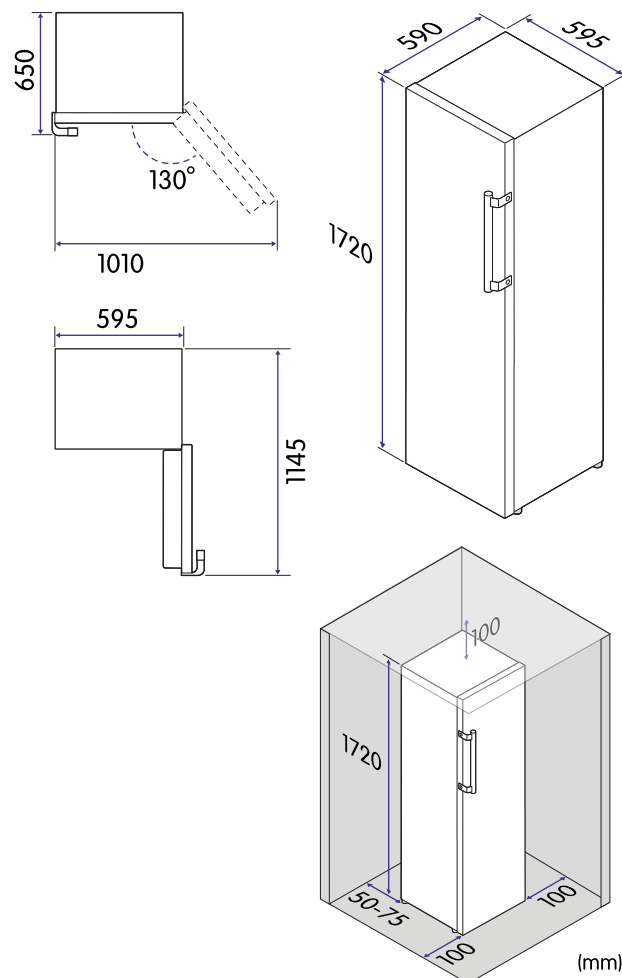

Produktgenskaper

Färg	Vit
Installation	Fristående
Display	Ja
SuperCool	Ja
Dörrlarm	Ja
LED-belysning	Ja
Dörrgångjärn	Vändbar
Flaskhållare	Ja
Justerbara nedre fötter	Ja

Tekniska specifikationer

Nettovikt	51,8 kg
Höjd	1720 mm
Bredd	595 mm
Djup	590 mm
Antal kompressorer	1
Total volym	322 l
Energiförbrukning	137 kWh/år
Strömförsörjning	220~240 V / 50 Hz
Sladdlängd	2,5 m
Märkström	0,6 A
Luftburet akustiskt bullerutsläpp	38 dBA, rel 1pW
Klass för luftburet akustiskt bullerutsläpp	C
Klimatklass	SN/N/ST/T
Energiklass	E
Modellbeteckning	CKS5172V

Läs mer om produktens energieffektivitet på <https://eprel.ec.europa.eu/>. Använd modellbeteckningen för att hitta information.

Mått