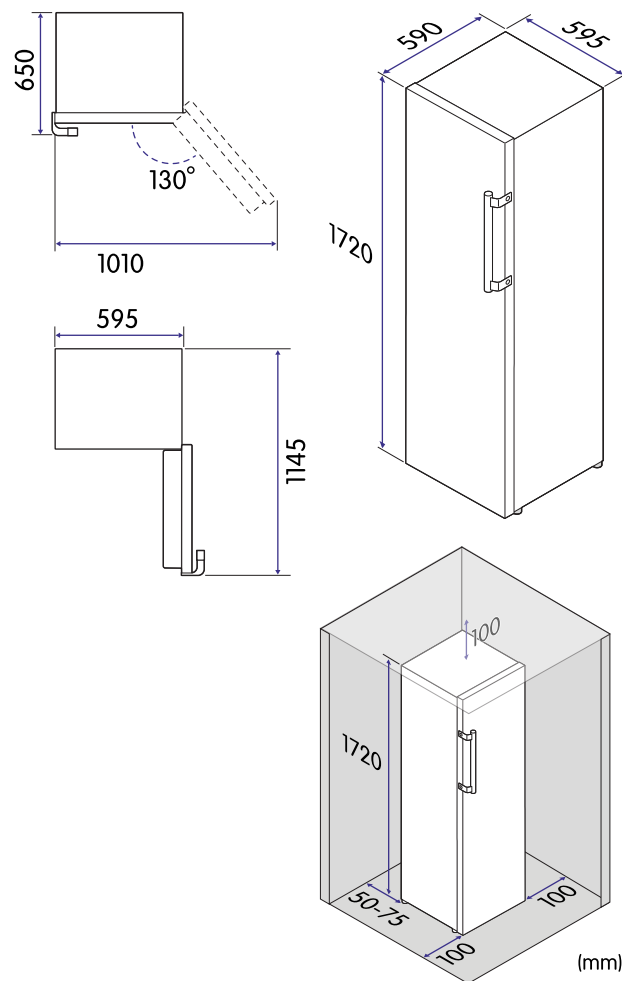

Produktgenskaper

Färg	Vit
Installation	Fristående
Automatisk avfrostning	Ja
Display	Ja
SuperFreeze	Ja
Dörrlarm	Ja
LED-belysning	Ja
Dörrgångjärn	Vändbar
Justerbara nedre fötter	Ja

Tekniska specifikationer

Nettovikt	55 kg
Höjd	1720 mm
Bredd	595 mm
Djup	590 mm
Skyddar maten vid strömavbrott	10 timmar
Antal kompressorer	1
Total volym	240 l
Energiförbrukning	234 kWh/år
Strömförsörjning	220~240 V / 50 Hz
Sladdlängd	2,5 m
Märkström	1,5 A
Luftburet akustiskt bullerutsläpp	37 dBA, rel 1pW
Klass för luftburet akustiskt bullerutsläpp	C
Klimatklass	SN/N/ST/T
Energiklass	E
Modellbeteckning	CFS5172V

Läs mer om produktens energieffektivitet på <https://eprel.ec.europa.eu/>. Använd modellbeteckningen för att hitta information.

Mått

The information may be subject to changes. Inadvertent errors in information may occur.

Energimärkning

Elvita CFS5172V